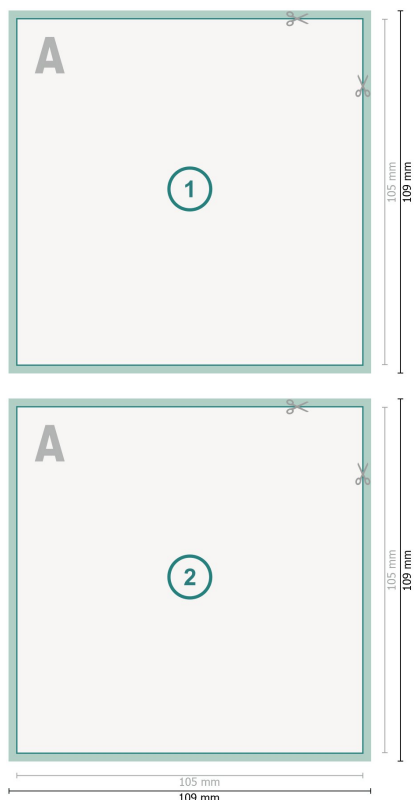

Flyers med partiell varmfolieprägling, A6-kvadrat

**Dataformat (inkl. mm beskärning):**

10,9 x 10,9 cm

beskärning:

mm

Slutformat:

10,5 x 10,5 cm

Säkerhetsavstånd:

4 mm

Avstånd från text/information till slutformatets kant, detta förhindrar oönskade snittytor.

Förklaring av symboler

 Beskärning

 Läseriktning

 Slutformat

 Dataformat

Vi ber dig beakta: