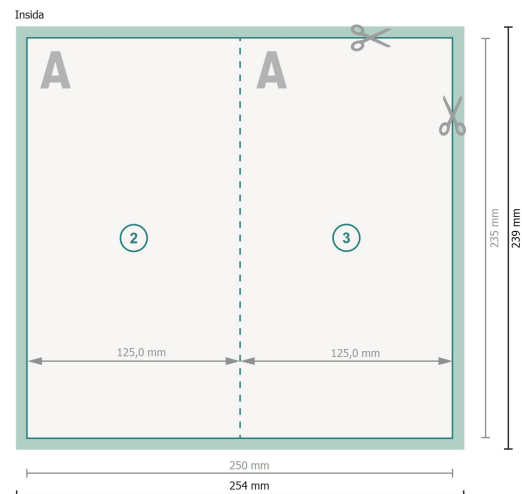

Vikta kort med partiell relieflack, stående format, Maxi

1-veck

Dataformat (inkl. 2 mm beskärning):

25,4 x 23,9 cm

beskärning:

2 mm

Slutformat:

25 x 23,5 cm

Slutformat (stängt):

12,5 x 23,5 cm

Säkerhetsavstånd:

4 mm

Avstånd från text/information till slutformatets kant, detta förhindrar oönskade snittytor.

Förklaring av symboler

 Beskärning

 Läseriktning