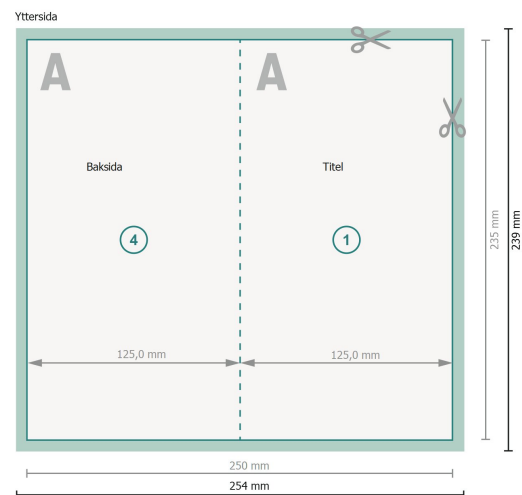

Vikta kort med partiell relieflack, stående format, Maxi

1-veck

Dataformat (inkl. 2 mm beskärning):

25,4 x 23,9 cm

beskärning:

2 mm

Slutformat:

25 x 23,5 cm

Slutformat (stängt):

12,5 x 23,5 cm

Säkerhetsavstånd:

4 mm

Avstånd från text/information till slutformatets kant, detta förhindrar oönskade snittytor.

Förklaring av symboler

 Beskärning

 Läseriktning

 Slutformat

 Dataformat

 Här skär/stansar vi din produkt

 Bigning/Falsning

Vi ber dig beakta:

Vi ber dig lägga till skärmån och säkerhetsavstånd enligt vad som angivits.

Placera bakgrundsfärger, bilder eller grafik ända till dataformatets kant.