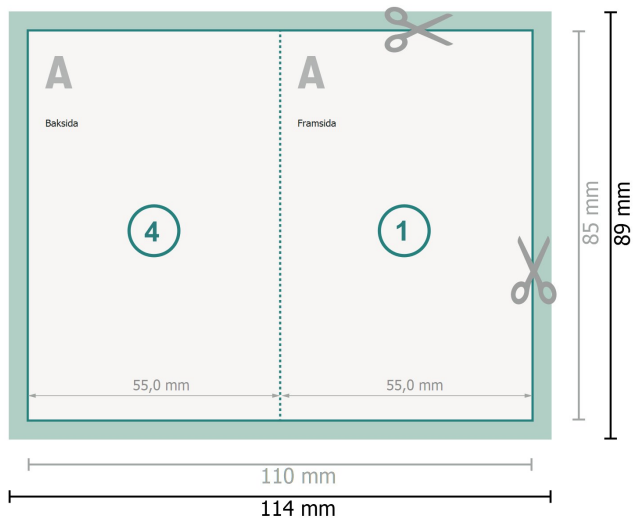

Vikta kort, stående format, 5,5 x 8,5 cm

1-veck

Dataformat (inkl. 2 mm beskärning):

11,4 x 8,9 cm

beskärning:

2 mm

Slutformat:

11 x 8,5 cm

Slutformat (stängt):

5,5 x 8,5 cm

Säkerhetsavstånd:

4 mm

Avstånd från text/information till slutformatets kant, detta förhindrar oönskade snittytor.

Förklaring av symboler

 Beskärning

 Läseriktning