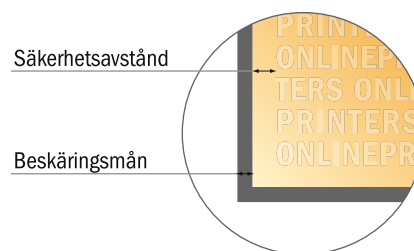

# Brevpapper

A5

- **Dataformat**  
(inkl. 2,00 mm beskärning):  
15,20 x 21,40 cm
- **Slutformat:**  
14,80 x 21,00 cm
- **Måtten på fram- och baksidan är identiska.**
- **Säkerhetsavstånd**  
4 mm Avstånd från text/information till slutformatets kant, detta förhindrar oönskade snittytor.

## Vi ber dig beakta:

- Vi ber dig lägga till skärmån och säkerhetsavstånd enligt vad som angivits.
- Placera bakgrundsfärger, bilder eller grafik ända till dataformatets kant.
- Vid produktion kan avvikelser uppträda på grund av skärning, stansning och falsning.
- Denna skiss är inte skalenlig.
- Du hittar anvisningar för tryck under menypunkten "Tryckfiler" på [www.onlineprinters.se](http://www.onlineprinters.se)