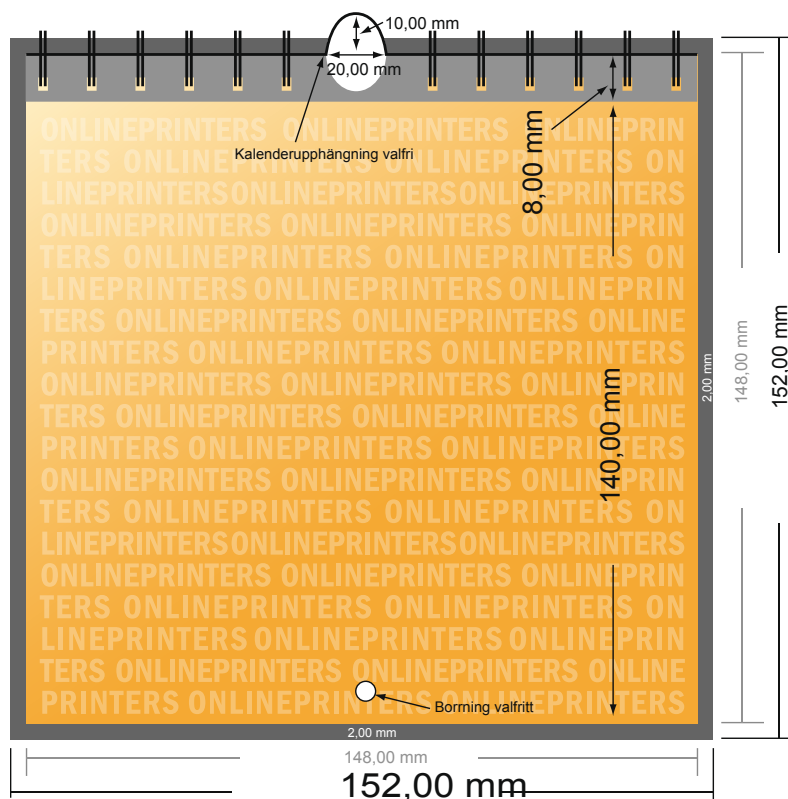

Väggkalender med spiralbindning

A5-kvadrat

- **Dataformat**
(inkl. 2,00 mm beskärning):
15,20 x 15,20 cm
- **Slutformat:**
14,80 x 14,80 cm
- **Måtten på fram- och baksidan är identiska.**
- **Säkerhetsavstånd**
4 mm Avstånd från text/information till slutformatets kant, detta förhindrar oönskade snittytor.

Vi ber dig beakta:

- Vi ber dig lägga till skärmån och säkerhetsavstånd enligt vad som angivits.
- Placera bakgrundsfärger, bilder eller grafik ända till dataformatets kant.
- Vid produktion kan avvikelser uppträda på grund av skärning, stansning och falsning.
- Denna skiss är inte skalenlig.
- Du hittar anvisningar för tryck under menypunkten "Tryckfiler" på www.onlineprinters.se