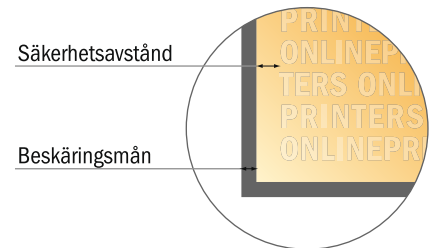

Visitkort

8,5 x 5,5 cm

- **Dataformat**
(inkl. 2,00 mm beskärning):
8,90 x 5,90 cm
- **Slutformat:**
8,50 x 5,50 cm
- Måtten på fram- och baksidan är identiska.
- **Säkerhetsavstånd**
4 mm Avstånd från text/information till slutformatets kant, detta förhindrar oönskade snittytor.

Vi ber dig beakta:

- Vi ber dig lägga till skärmån och säkerhetsavstånd enligt vad som angivits.
- Placera bakgrundsfärger, bilder eller grafik ända till dataformatets kant.
- Vid produktion kan avvikelser uppträda på grund av skärning, stansning och falsning.
- Denna skiss är inte skalendig.
- Du hittar anvisningar för tryck under menypunkten "Tryckfiler" på www.onlineprinters.se