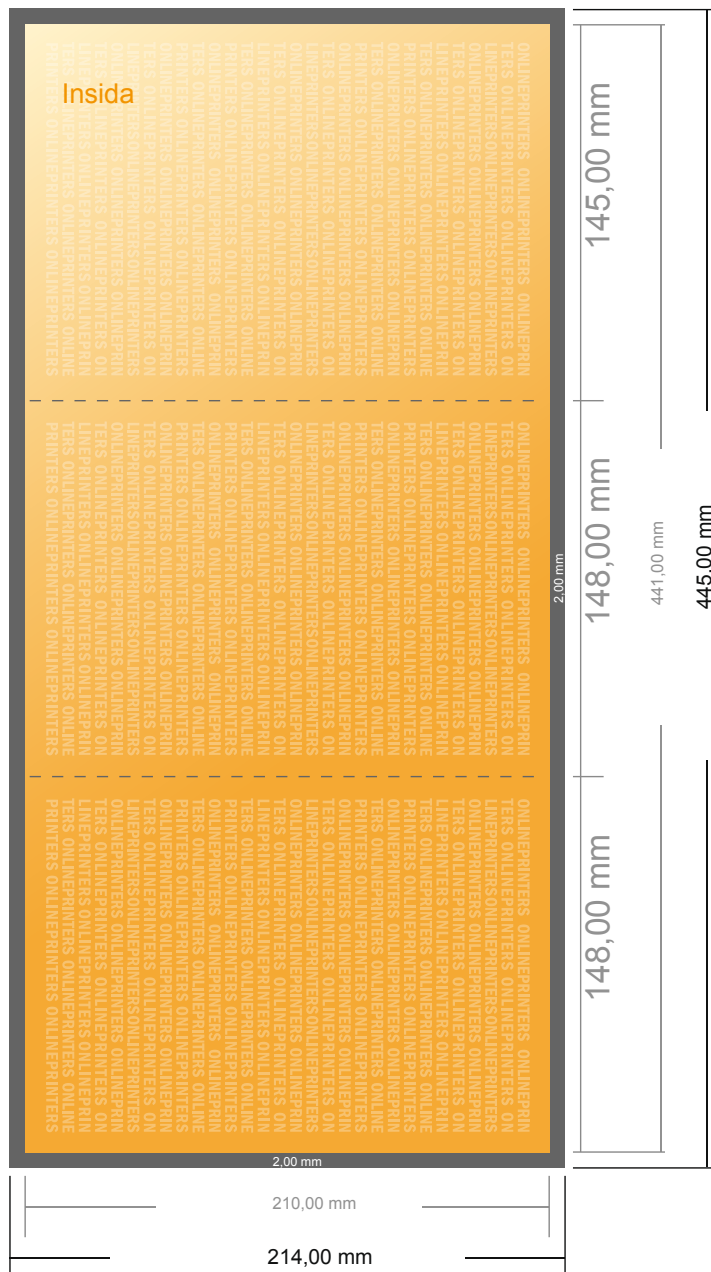

Falsade menyer

A5 • Rullfals • 6 Sidor

- **Dataformat**
(inkl. 2,00 mm beskärning):
44,50 x 21,40 cm
- **Slutformat (öppet):**
44,10 x 21,00 cm
- **Slutformat (stängt):**
14,80 x 21,00 cm
- **Säkerhetsavstånd**
4 mm Avstånd från text/information till slutformatets kant, detta förhindrar oönskade snittytor.

Vi ber dig beakta:

- Vi ber dig lägga till skärmån och säkerhetsavstånd enligt vad som angivits.
- Placera bakgrundsfärger, bilder eller grafik ända till dataformatets kant.
- Vid produktion kan avvikelser uppträda på grund av skärning, stansning och falsning.
- Denna skiss är inte skalenlig.
- Du hittar anvisningar för tryck under menypunkten "Tryckfiler" på www.onlineprinters.se

Falsade menyer

A5 • Rullfals • 6 Sidor

- Dataformat
(inkl. 2,00 mm beskärning):
44,50 x 21,40 cm

- Slutformat (öppet):
44,10 x 21,00 cm

- Slutformat (stängt):
14,80 x 21,00 cm

- **Säkerhetsavstånd**
4 mm Avstånd från text/information till slutformatets kant, detta förhindrar oönskade snittytor.