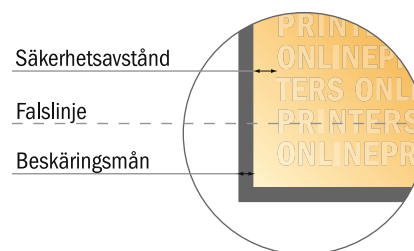

Falsade menyer

A5 • Rullfals • 6 Sidor

- **Dataformat**
(inkl. 2,00 mm beskärning):
44,50 x 21,40 cm
- **Slutformat (öppet):**
44,10 x 21,00 cm
- **Slutformat (stängt):**
14,80 x 21,00 cm
- **Säkerhetsavstånd**
4 mm Avstånd från text/information till slutformatets kant, detta förhindrar oönskade snittytor.

Vi ber dig beakta:

- Vi ber dig lägga till skärmån och säkerhetsavstånd enligt vad som angivits.
- Placera bakgrundsfärger, bilder eller grafik ända till dataformatets kant.
- Vid produktion kan avvikelser uppträda på grund av skärning, stansning och falsning.
- Denna skiss är inte skalenlig.
- Du hittar anvisningar för tryck under menypunkten "Tryckfiler" på www.onlineprinters.se

Falsade menyer

A5 • Rullfals • 6 Sidor

- Dataformat
(inkl. 2,00 mm beskärning):
44,50 x 21,40 cm

- Slutformat (öppet):
44,10 x 21,00 cm

- Slutformat (stängt):
14,80 x 21,00 cm

- **Säkerhetsavstånd**
4 mm Avstånd från text/information till slutformatets kant, detta förhindrar oönskade snittytor.