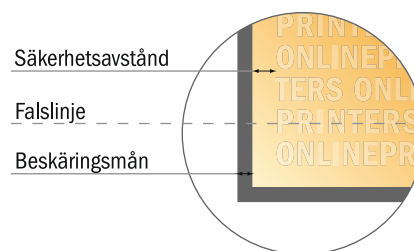

Falsade menyer

A5 • Rullfals • 6 Sidor

- Dataformat
(inkl. 2,00 mm beskärning):
44,50 x 21,40 cm

- Slutformat (öppet):
44,10 x 21,00 cm

- Slutformat (stängt):
14,80 x 21,00 cm

- **Säkerhetsavstånd**
4 mm Avstånd från text/information till slutformatets kant, detta förhindrar oönskade snittytor.