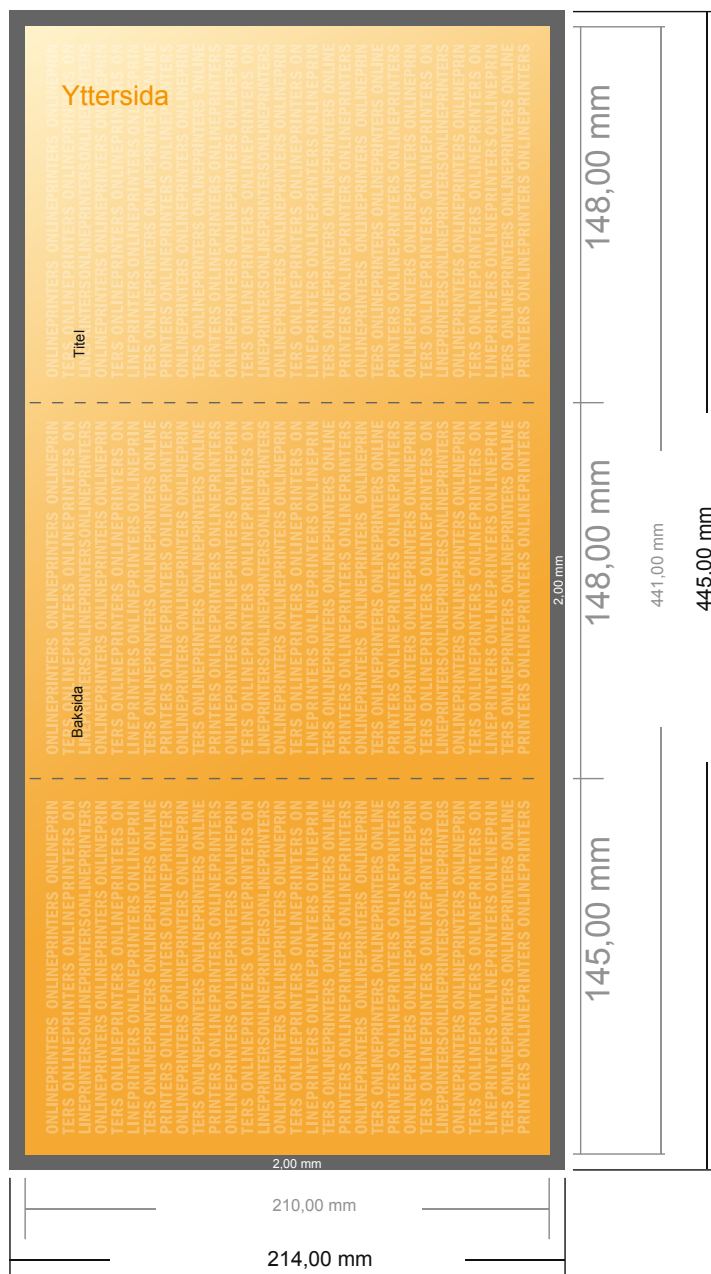

Falsade menyer

A5 • Rullfals • 6 Sidor

- **Dataformat**
(inkl. 2,00 mm beskärning):
44,50 x 21,40 cm
- **Slutformat (öppet):**
44,10 x 21,00 cm
- **Slutformat (stängt):**
14,80 x 21,00 cm
- **Säkerhetsavstånd**
4 mm Avstånd från text/information till slutformatets kant, detta förhindrar oönskade snittytor.

Vi ber dig beakta:

- Vi ber dig lägga till skärmån och säkerhetsavstånd enligt vad som angivits.
- Placera bakgrundsfärger, bilder eller grafik ända till dataformatets kant.
- Vid produktion kan avvikelser uppträda på grund av skärning, stansning och falsning.
- Denna skiss är inte skalenlig.
- Du hittar anvisningar för tryck under menypunkten "Tryckfiler" på www.onlineprinters.se

Falsade menyer

A5 • Rullfals • 6 Sidor

- Dataformat
(inkl. 2,00 mm beskärning):
44,50 x 21,40 cm

- Slutformat (öppet):
44,10 x 21,00 cm

- Slutformat (stängt):
14,80 x 21,00 cm

- **Säkerhetsavstånd**
4 mm Avstånd från text/information till slutformatets kant, detta förhindrar oönskade snittytor.