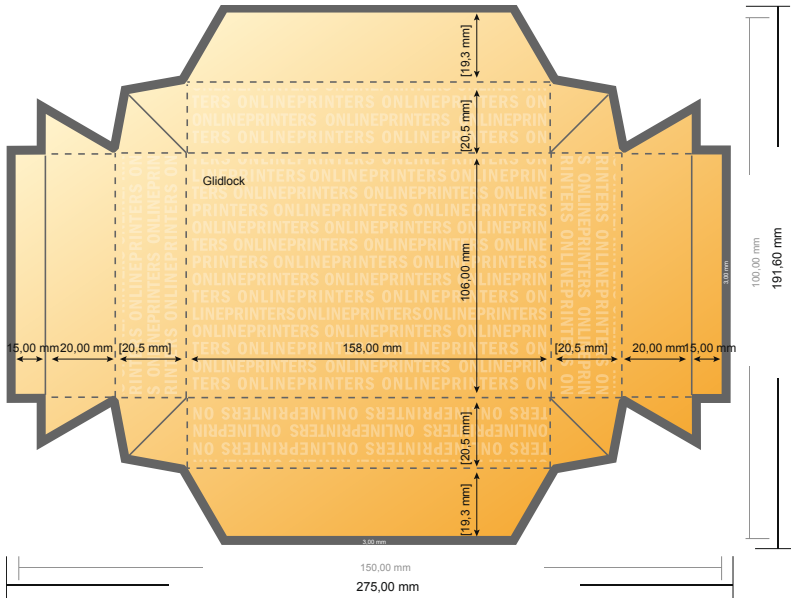

# Stapellådor

15,0 x 10,0 cm • Glidlock

- **Dataformat:**  
26,90 x 18,56 cm
- **Dataformat (inkl. 3,00 mm beskärning):**  
27,50 x 19,16 cm
- **Slutformat:**  
15,00 x 10,00 cm
- **Slutformat (stängt):**  
15,00 x 10,00 x 2,50 cm
- **Säkerhetsavstånd**  
4 mm Avstånd från text/information till slutformatets kant, detta förhindrar oönskade snittytor.

## Vi ber dig beakta:

- Vi ber dig lägga till skärmån och säkerhetsavstånd enligt vad som angivits.
- Placera bakgrundsfärger, bilder eller grafik ända till dataformatets kant.
- Vid produktion kan avvikelser uppträda på grund av skärning, stansning och falsning.
- Denna skiss är inte skalenlig.
- Du hittar anvisningar för tryck under menypunkten "Tryckfiler" på [www.onlineprinters.se](http://www.onlineprinters.se)