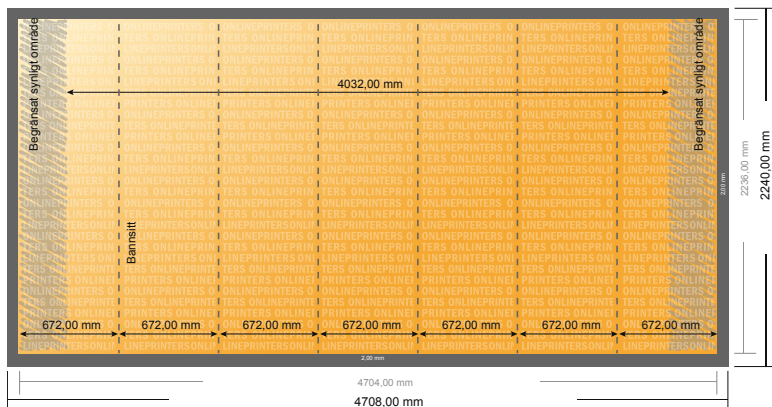

Pop-up-Displays, endast tryck

böjd, 470,8 x 224,0 cm

- **Dataformat**
(inkl. 2,00 mm beskärning):
470,80 x 224,00 cm
- **Slutformat:**
470,40 x 223,60 cm
- **Säkerhetsavstånd**
4 mm Avstånd från text/information till slutformatets kant, detta förhindrar oönskade snittytor.

Vi ber dig beakta:

- Vi ber dig lägga till skärmån och säkerhetsavstånd enligt vad som angivits.
- Placera bakgrundsfärger, bilder eller grafik ända till dataformatets kant.
- Vid produktion kan avvikelser uppträda på grund av skärning, stansning och falsning.
- Denna skiss är inte skalenlig.
- Du hittar anvisningar för tryck under menypunkten "Tryckfiler" på www.onlineprinters.se