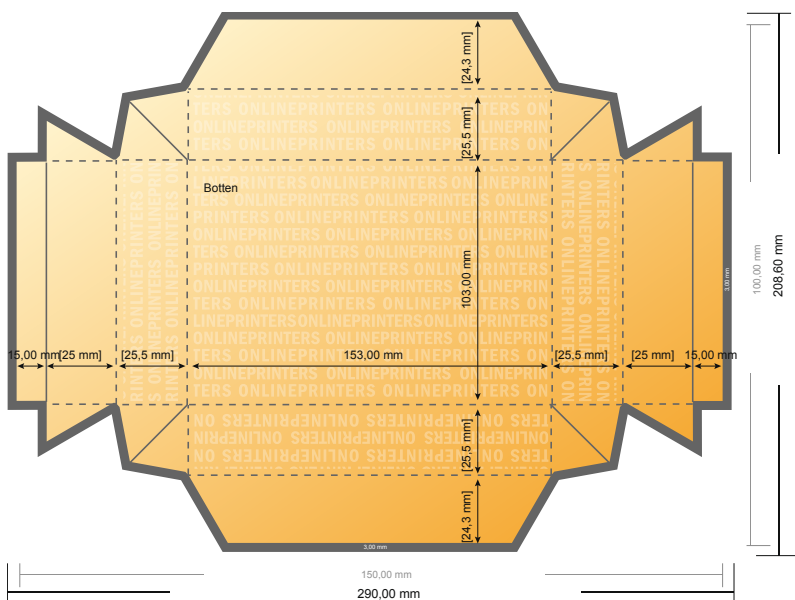

Stapellådor

15,0 x 10,0 cm • Botten

- Dataformat:
28,40 x 20,26 cm
- Dataformat
(inkl. 3,00 mm beskärning):
29,00 x 20,86 cm
- Slutformat:
15,00 x 10,00 cm
- Slutformat (stängt):
15,00 x 10,00 x 2,50 cm
- **Säkerhetsavstånd**
4 mm Avstånd från text/information till slutformatets kant, detta förhindrar oönskade snittytor.

Vi ber dig beakta:

- Vi ber dig lägga till skärmån och säkerhetsavstånd enligt vad som angivits.
- Placera bakgrundsfärger, bilder eller grafik ända till dataformatets kant.
- Vid produktion kan avvikelser uppträda på grund av skärning, stansning och falsning.
- Denna skiss är inte skalenlig.
- Du hittar anvisningar för tryck under menypunkten "Tryckfiler" på www.onlineprinters.se