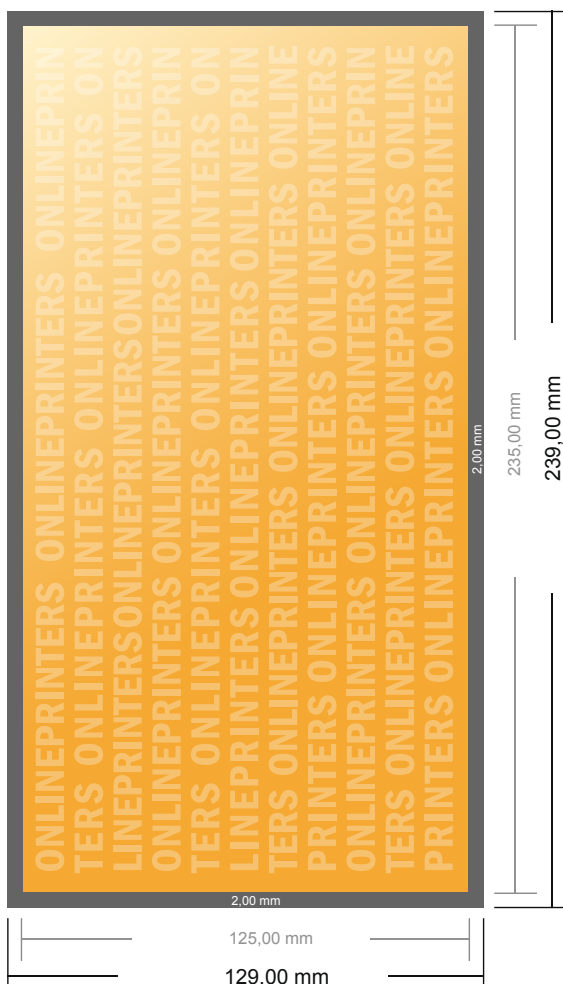

# Inbjudningskort, liggande format

Maxi • 2-sidig

- Dataformat**  
 (inkl. 2,00 mm beskärning):  
 23,90 x 12,90 cm
- Slutformat:**  
 23,50 x 12,50 cm
- Säkerhetsavstånd**  
 4 mm Avstånd från text/information till slutformatets kant, detta förhindrar oönskade snittytor.

## Vi ber dig beakta:

- Vi ber dig lägga till skärmån och säkerhetsavstånd enligt vad som angivits.
- Placera bakgrunds färger, bilder eller grafik ända till dataformatets kant.
- Vid produktion kan avvikelser uppträda på grund av skärning, stansning och falsning.
- Denna skiss är inte skalenlig.
- Du hittar anvisningar för tryck under menypunkten "Tryckfiler" på [www.onlineprinters.se](http://www.onlineprinters.se)