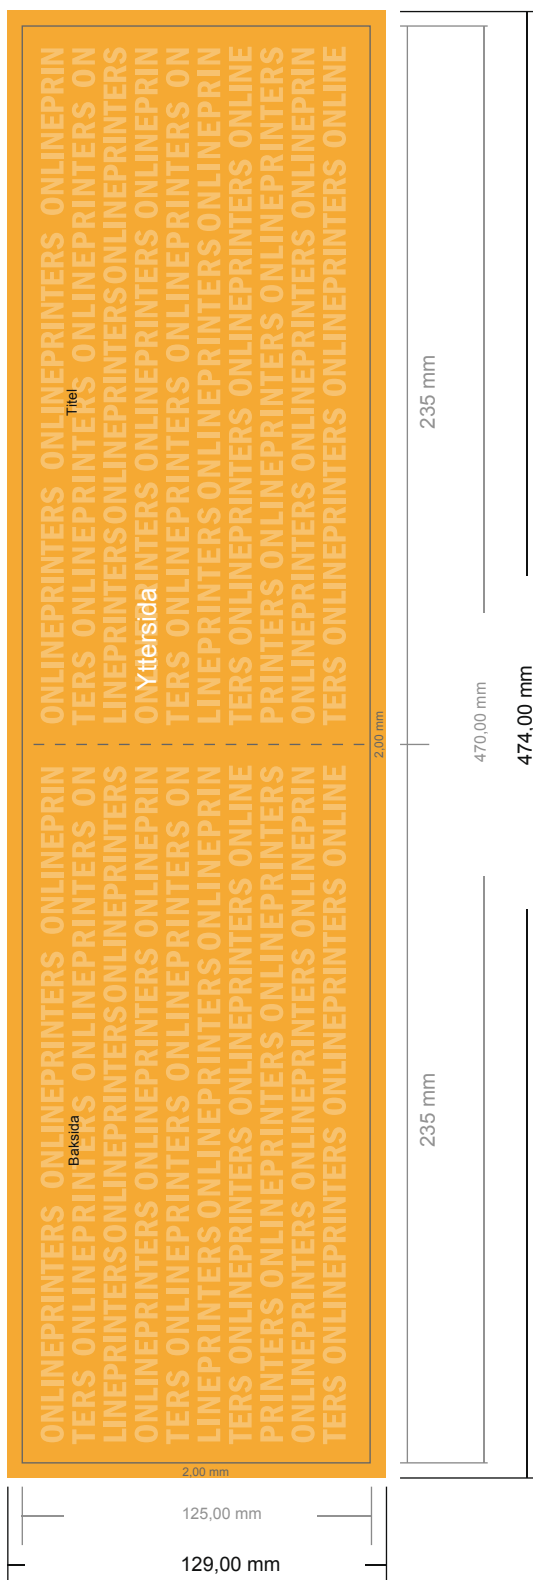

Inbjudningskort, liggande format

Maxi • 4-sidig

- **Dataformat**
(inkl. 2,00 mm beskärning):
47,40 x 12,90 cm
- **Slutformat (öppet):**
47,00 x 12,50 cm
- **Slutformat (stängt):**
23,50 x 12,50 cm
- **Säkerhetsavstånd**
4 mm Avstånd från text/information till slutformatets kant, detta förhindrar oönskade snittytor.

Vi ber dig beakta:

- Vi ber dig lägga till skärmån och säkerhetsavstånd enligt vad som angivits.
- Placera bakgrundsfärger, bilder eller grafik ända till dataformatets kant.
- Vid produktion kan avvikelser uppträda på grund av skärning, stansning och falsning.
- Denna skiss är inte skalenlig.
- Du hittar anvisningar för tryck under menypunkten "Tryckfiler" på www.onlineprinters.se