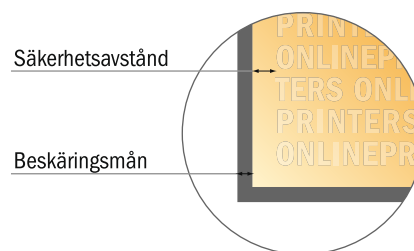

Inbjudningskort, liggande format

Maxi • 4-sidig

- **Dataformat**
(inkl. 2,00 mm beskärning):
47,40 x 12,90 cm
- **Slutformat (öppet):**
47,00 x 12,50 cm
- **Slutformat (stängt):**
23,50 x 12,50 cm
- **Säkerhetsavstånd**
4 mm Avstånd från text/information till slutformatets kant, detta förhindrar oönskade snittytor.

Vi ber dig beakta:

- Vi ber dig lägga till skärmån och säkerhetsavstånd enligt vad som angivits.
- Placera bakgrundsfärger, bilder eller grafik ända till dataformatets kant.
- Vid produktion kan avvikelser uppträda på grund av skärning, stansning och falsning.
- Denna skiss är inte skalenlig.
- Du hittar anvisningar för tryck under menypunkten "Tryckfiler" på www.onlineprinters.se