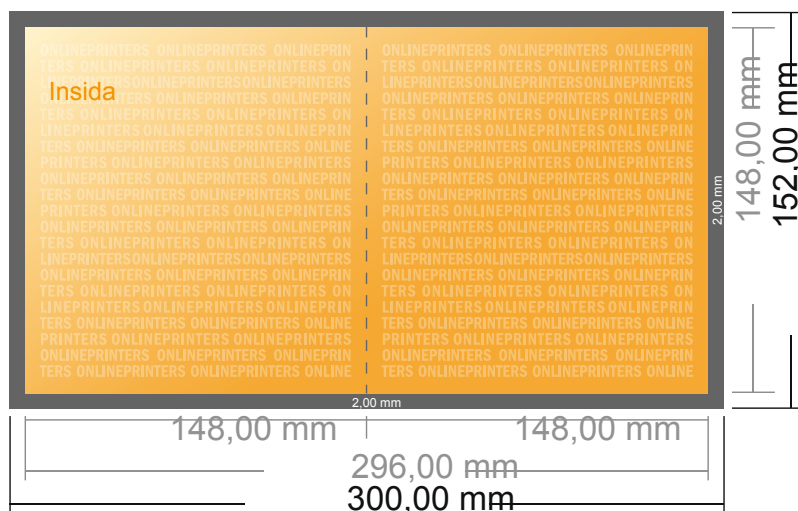

Vikta kort, stående format

A5-kvadrat • 1-veck enkelfals • 4 Sidor

- **Dataformat**
(inkl. 2,00 mm beskärning):
30,00 x 15,20 cm
- **Slutformat (öppet):**
29,60 x 14,80 cm
- **Slutformat (stängt):**
14,80 x 14,80 cm
- **Säkerhetsavstånd**
4 mm Avstånd från text/information till slutformatets kant, detta förhindrar oönskade snittytor.

Vi ber dig beakta:

- Vi ber dig lägga till skärmån och säkerhetsavstånd enligt vad som angivits.
- Placera bakgrundsfärger, bilder eller grafik ända till dataformatets kant.
- Vid produktion kan avvikelser uppträda på grund av skärning, stansning och falsning.
- Denna skiss är inte skalenlig.
- Du hittar anvisningar för tryck under menypunkten "Tryckfiler" på www.onlineprinters.se