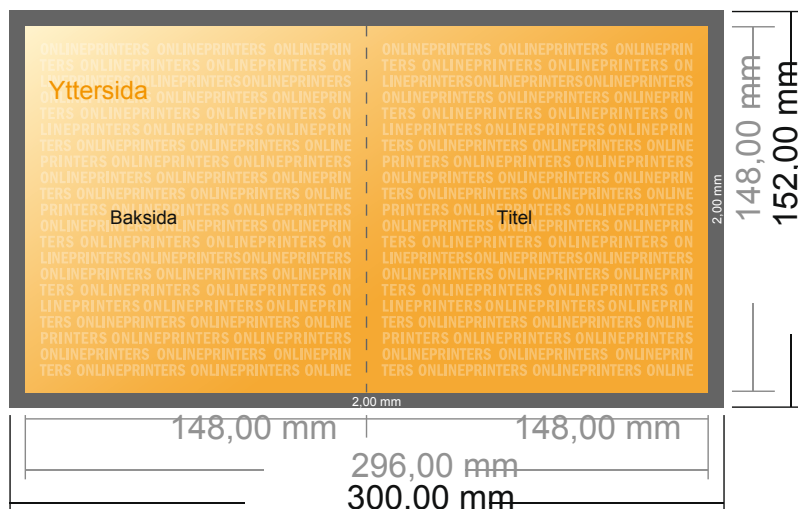

Vikta kort, stående format

A5-kvadrat • 1-veck enkelfals • 4 Sidor

- **Dataformat**
(inkl. 2,00 mm beskärning):
30,00 x 15,20 cm
- **Slutformat (öppet):**
29,60 x 14,80 cm
- **Slutformat (stängt):**
14,80 x 14,80 cm
- **Säkerhetsavstånd**
4 mm Avstånd från text/information till slutformatets kant, detta förhindrar oönskade snittytor.

Vi ber dig beakta:

- Vi ber dig lägga till skärmån och säkerhetsavstånd enligt vad som angivits.
- Placera bakgrundsfärger, bilder eller grafik ända till dataformatets kant.
- Vid produktion kan avvikelser uppträda på grund av skärning, stansning och falsning.
- Denna skiss är inte skalenlig.
- Du hittar anvisningar för tryck under menypunkten "Tryckfiler" på www.onlineprinters.se