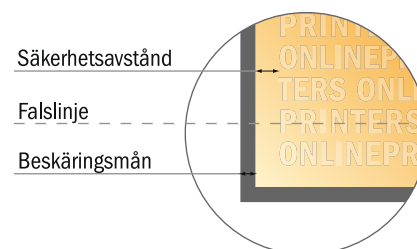

Vi ber dig beakta:

- Vi ber dig lägga till skärmån och säkerhetsavstånd enligt vad som angivits.
- Placera bakgrundsfärger, bilder eller grafik ända till dataformatets kant.
- Vid produktion kan avvikelser uppträda på grund av skärning, stansning och falsning.
- Denna skiss är inte skalenlig.
- Du hittar anvisningar för tryck under menypunkten "Tryckfiler" på www.onlineprinters.se

Vikta kort, stående format

A4 • 1-veck enkelfals • 4 Sidor

- **Dataformat**
 (inkl. 2,00 mm beskärning):
 42,40 x 30,10 cm
- **Slutformat (öppet):**
 42,00 x 29,70 cm
- **Slutformat (stängt):**
 21,00 x 29,70 cm
- **Säkerhetsavstånd**
 4 mm Avstånd från text/information till slutformatets kant, detta förhindrar oönskade snittytor.